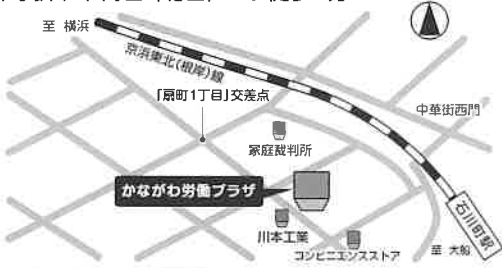

● 県央会場②(アミューあつぎ)

火曜 ■ 13時～/14時～/15時～

● 県央会場③(大和市文化創造拠点シリウス)

火曜 ■ 13時～/14時～/15時～

● 川崎会場

火曜 ■ 13時～/14時～/15時～
 土曜 ■ 12時～/13時～/14時～/15時～

横浜会場(かながわ労働センター)

かながわ労働プラザ2階 横浜市中区寿町1-4
 JR石川町駅中華街口(北口)から徒歩3分

県央会場①(相模原市南保健福祉センター)

相模原市南保健福祉センター3階 相模原市南区相模大野6-22-1
 小田急線相模大野駅から徒歩10分 ※相模原市共催事業

湘南会場(茅ヶ崎市男女共同参画推進センターいこりあ)

※茅ヶ崎市・藤沢市・寒川町共催事業
 茅ヶ崎トラストビル4階 茅ヶ崎市新栄町12-12
 JR茅ヶ崎駅北口から徒歩5分

県央会場②(アミューあつぎ)

※厚木市共催事業

アミューあつぎ5階 厚木市中町2-12-15
 小田急線本厚木駅から徒歩5分