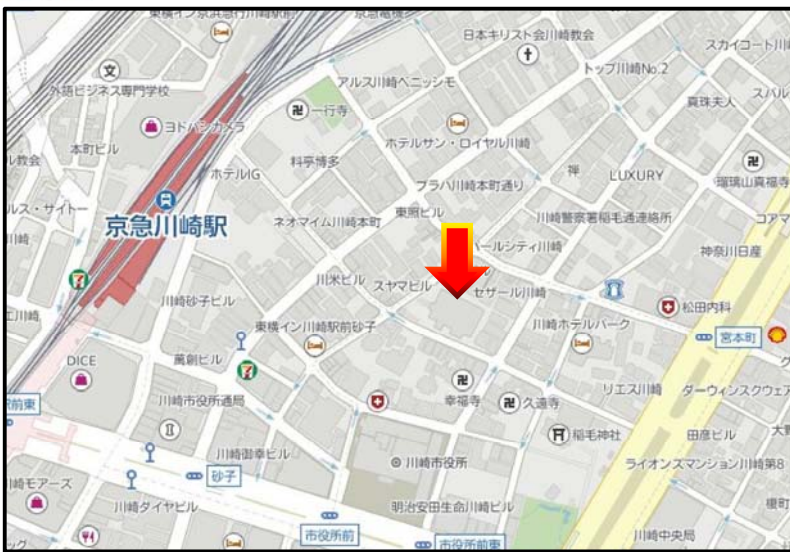

川崎市役所第4庁舎

川崎区宮本町 3-3

JR川崎駅から徒歩 10分
京急川崎駅から徒歩 5分